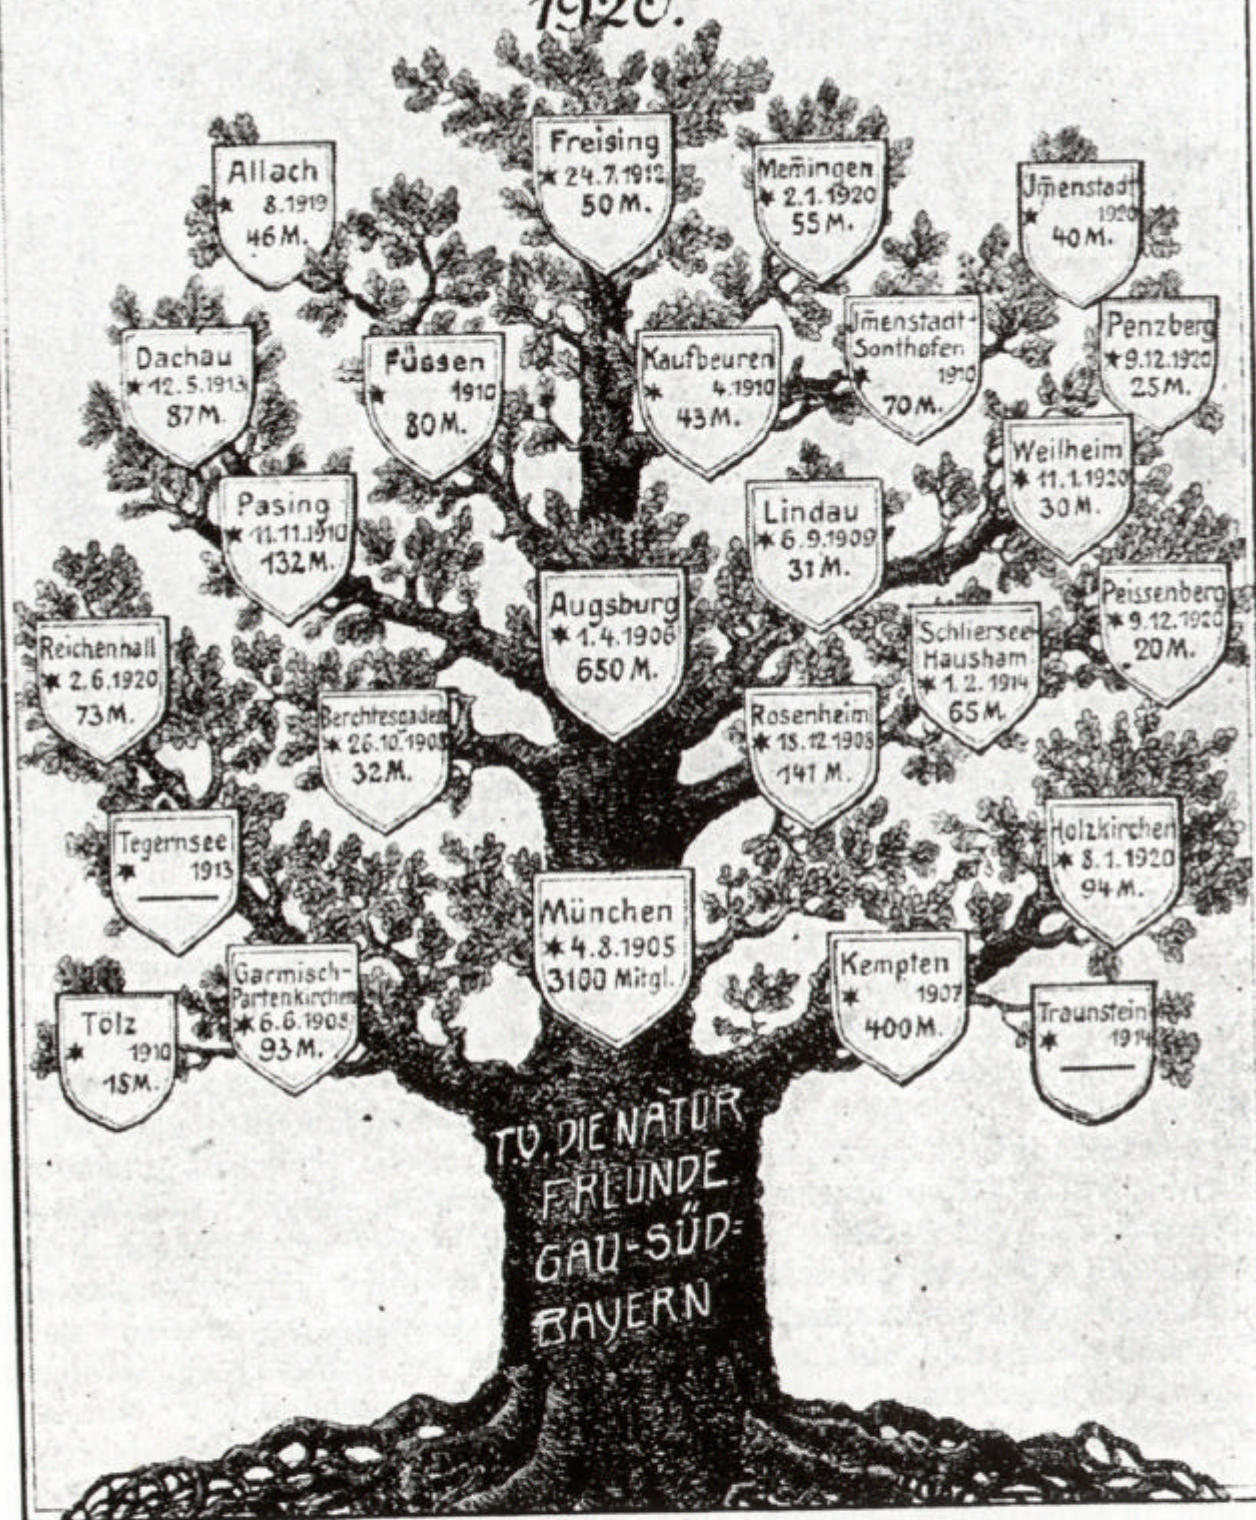

# „Gau-Südbayern“ 1920.

Abb. 86: Stammbaum der südbayerischen Naturfreundegruppen, 1920.